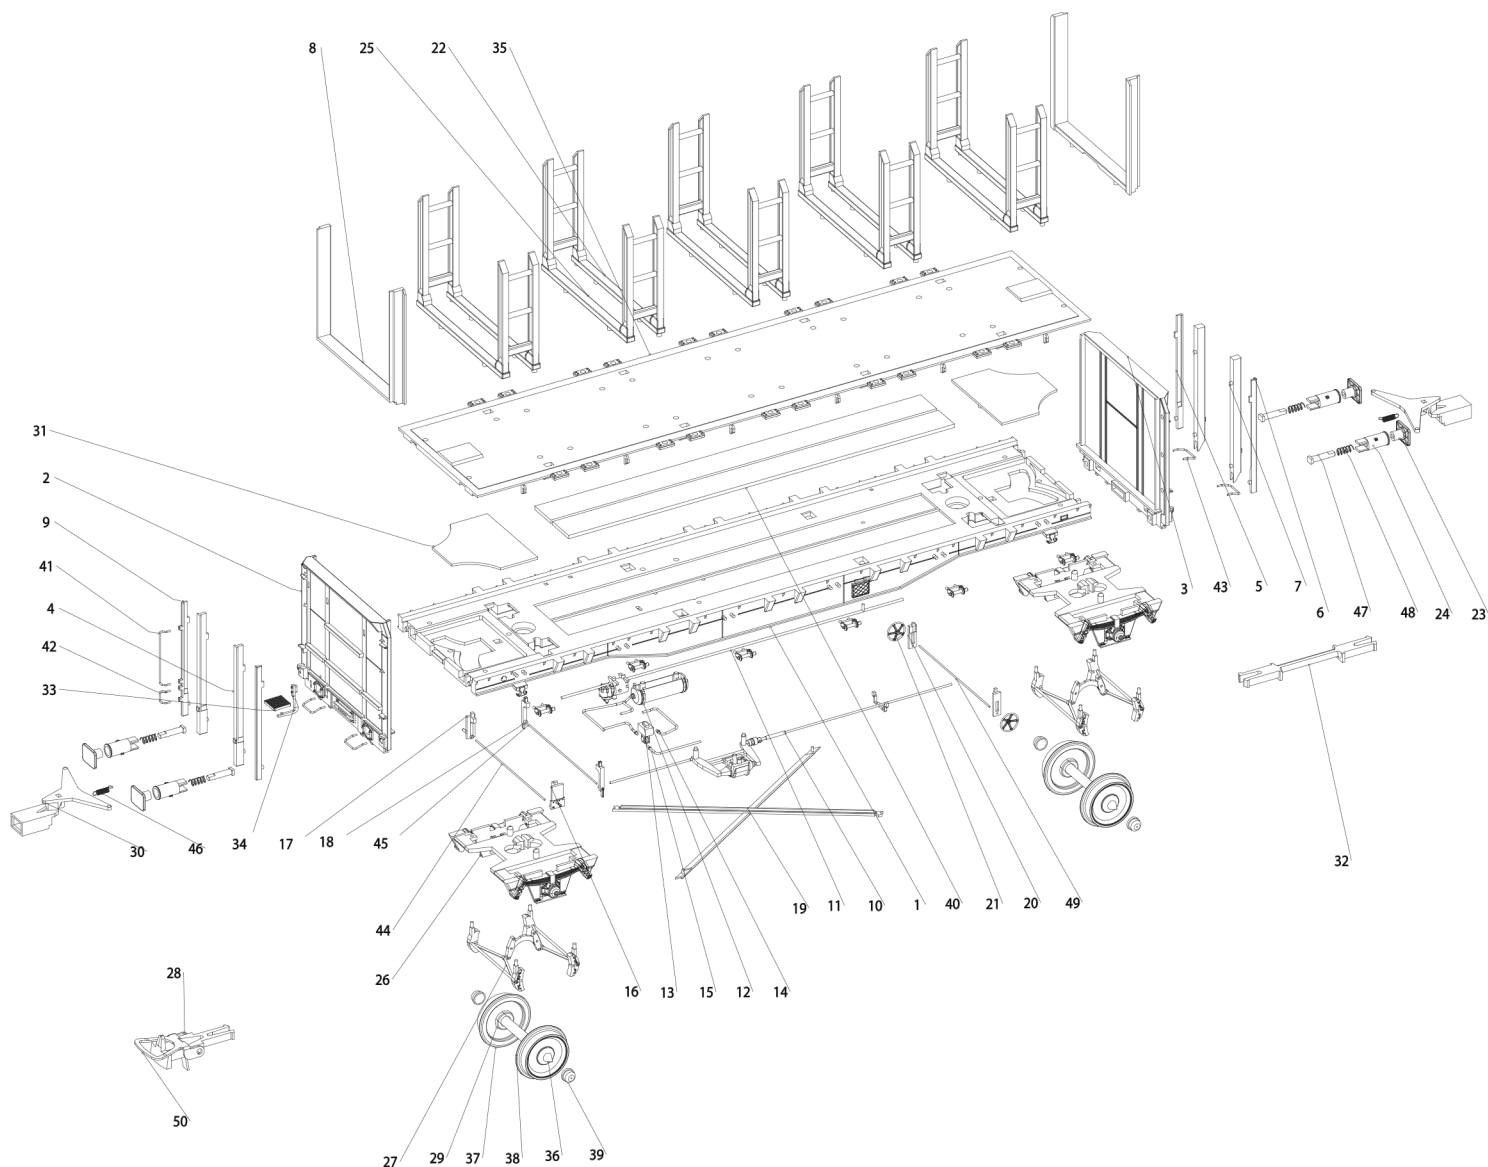

Laaps type L42 V3 Spare Part Diagram

Sudexpress Scale Model Trains

AVALIARE engenharia, Lda.
Centro Comercial da Estação
Praça Camilo Castelo Branco, 31
2º andar - sala 48
4700-209 Braga PORTUGAL
Tel.: +351 253 070 084